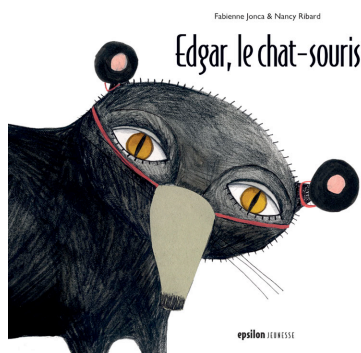

COMMUNIQUE DE PRESSE

La Réunion primée au 15^{ème} salon du livre insulaire d'Ouessant (Finistère)

Le jury du quinzième salon international du livre insulaire d'Ouessant a décerné samedi dernier son prix « album jeunesse » à l'ouvrage **Edgar, le chat-souris** de **Fabienne Jonca et Nancy Ribard** aux éditions **Epsilon**. Pour cette quinzième édition du **Prix du Livre insulaire**, plus de cent-huit ouvrages étaient en compétition dans huit catégories différentes.

Pour les jeunes critiques littéraires, *Edgar, le chat-souris* est « une histoire d'amitié improbable entre un chat désœuvré et deux souris, un récit plein d'humour et joliment illustré où le chat décroche un travail des plus inattendus ! ».